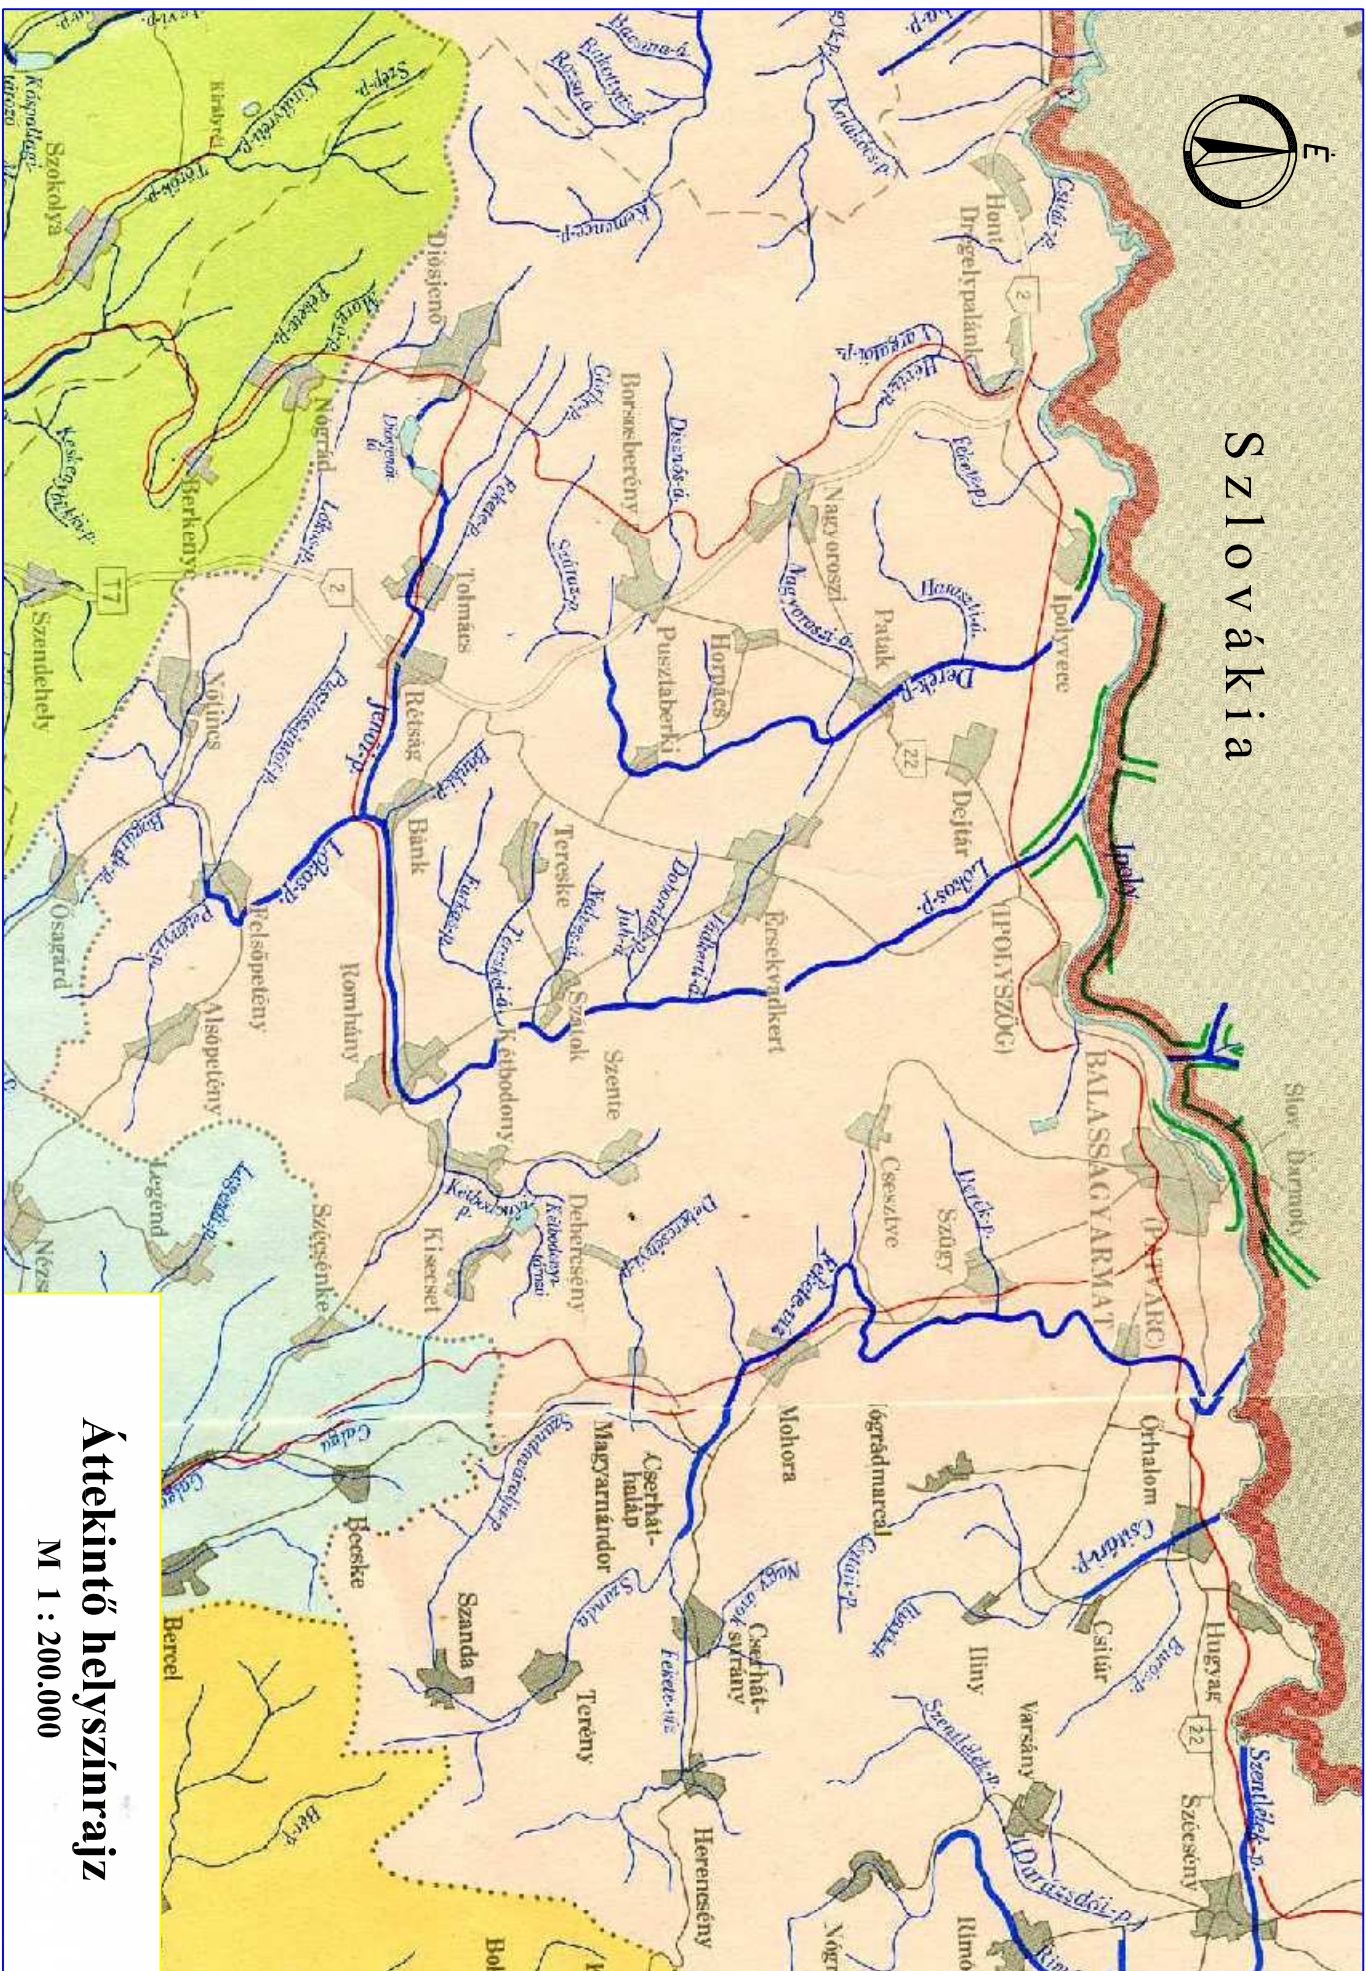

S Z L O V Á K I A

Áttekinthető helyszínrajz
M 1 : 200.000